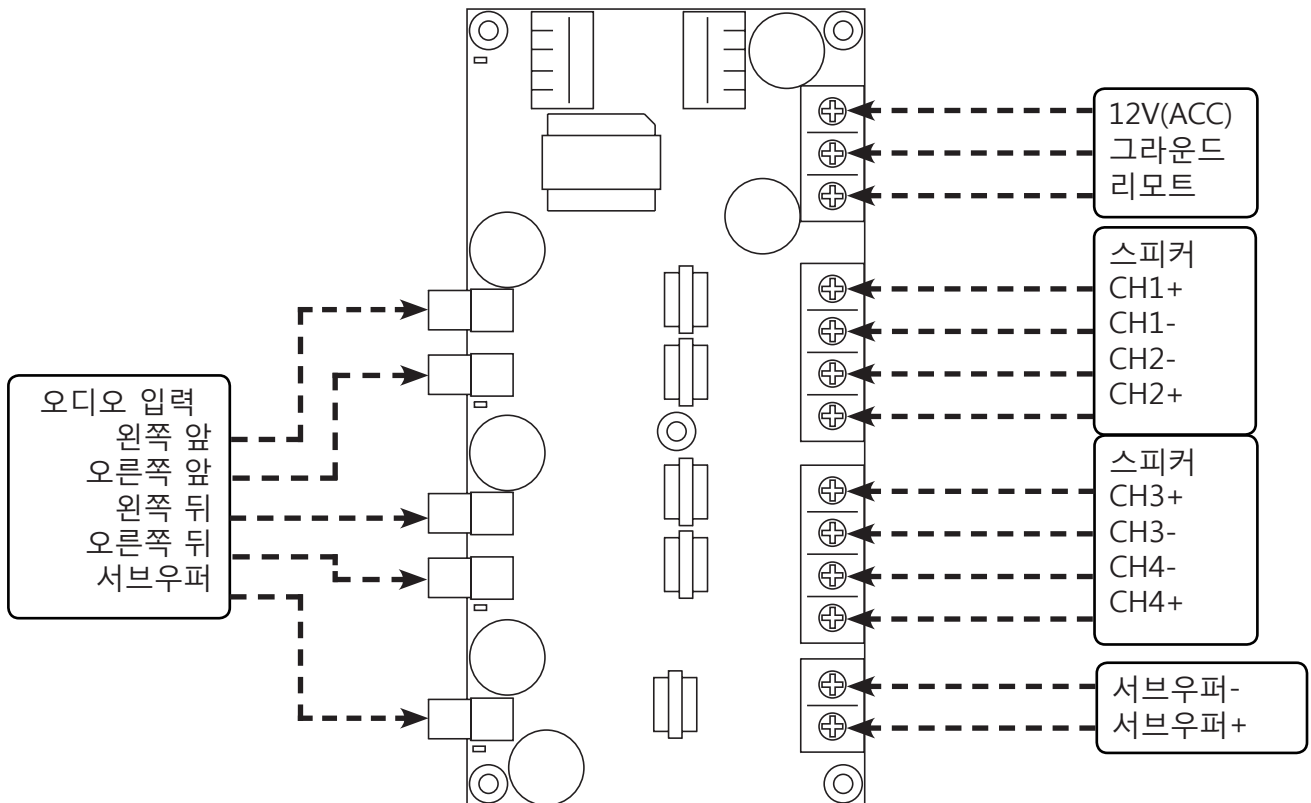

# CPJ D앰프 90-4.1 사용설명서

CPJ D앰프 90-4.1은 4채널과 1채널의 서브우퍼 채널을 포함하고 있는 5채널의 오디오 앰프입니다.  
4옴 이상의 스피커를 연결할수 있습니다.

관련 제품 : CPJ MIX

## 1. CPJ D앰프 90-4.1의 특징

- 클래스D 앰프에 의한 매우 높은 효율(90%)
- 낮은 열 방출
- 낮은 전력소모
- 크기는 작지만 강력한 사운드
- 카오디오 시스템과 PC에 적합
- 12V로 작동
- 채널 1~4 : 15W(4옴~)
- 서브우퍼 : 30W (4옴~)
- 크기 (WxLxH) : 188 x 94 x 43mm

## 3. 보드 레이아웃

#### 4. 치수

이 도면은 실제 크기입니다.

높이 : 45mm(5mm 높이의 스페이서 포함)